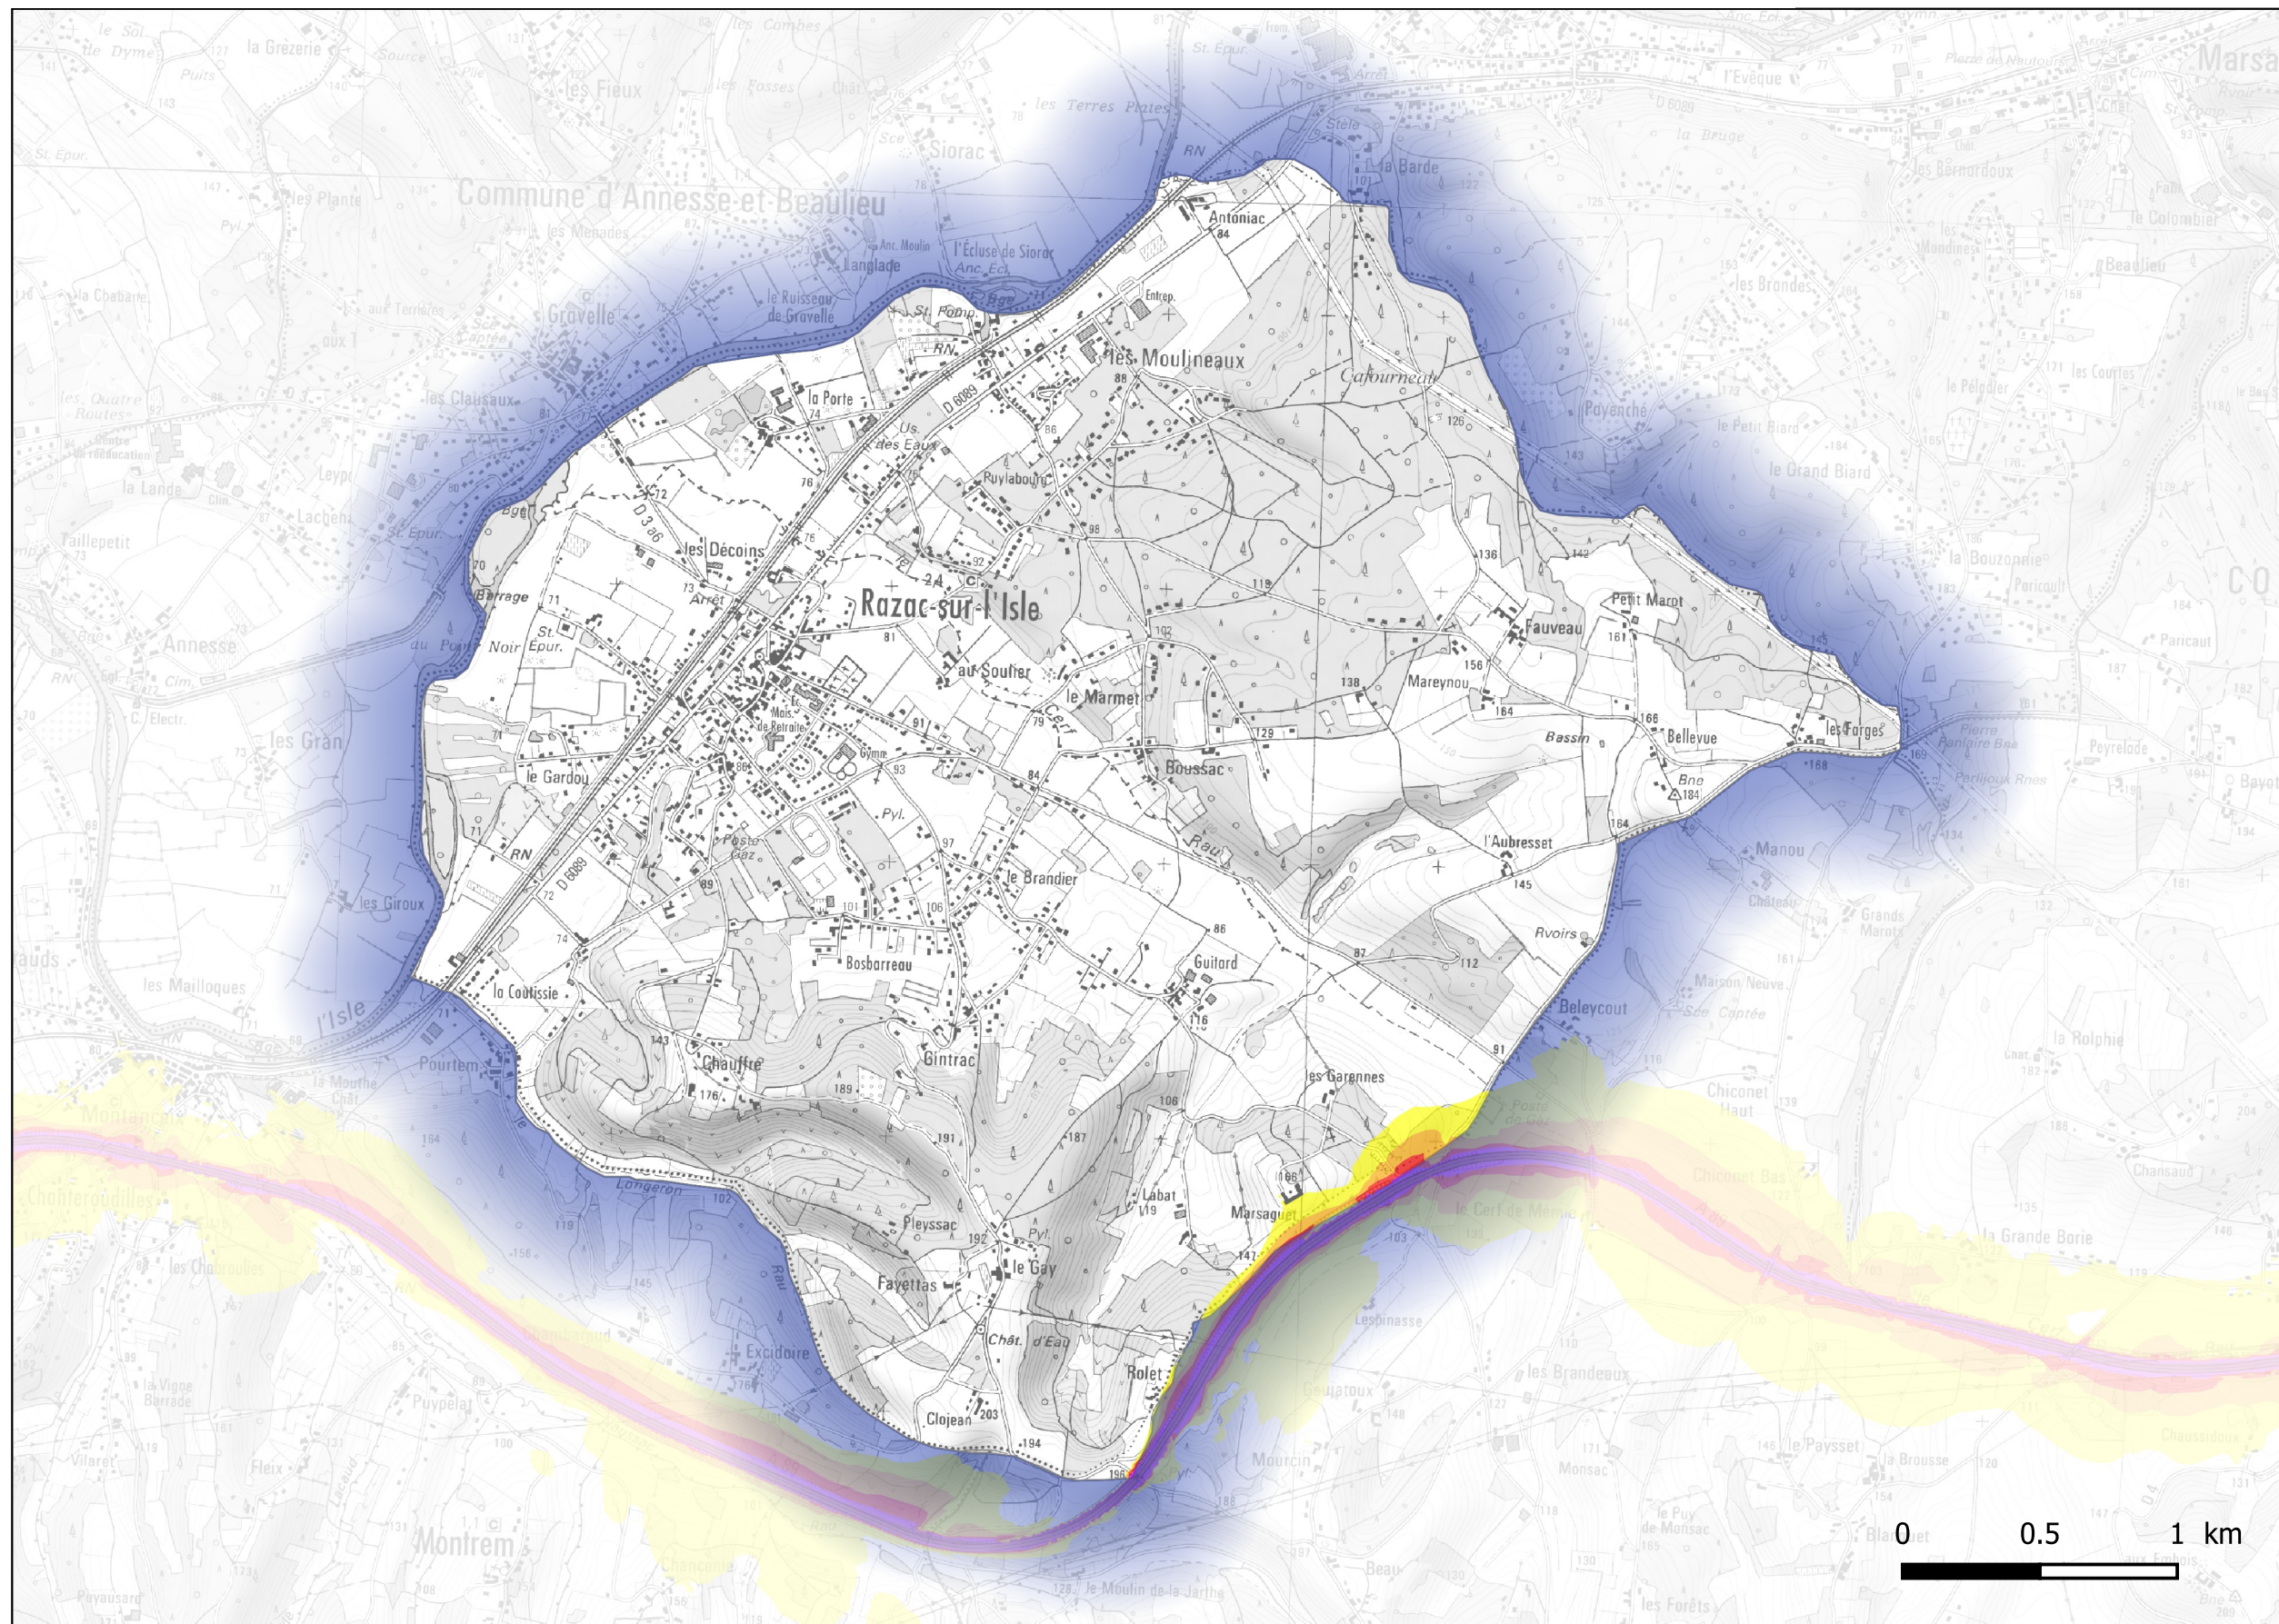

Zones exposées au bruit - carte de "type a" - LDEN

Courbes isophones en Lden (Level day evening night) par pas de 5 en 5, de 55 dB(A) à supérieur à 75 dB(A) pour le réseau autoroutier du Département de la Dordogne dont le trafic est supérieur à 3M véh / an.

**PRÉFET
DE LA
DORDOGNE**

*Liberté
Égalité
Fraternité*

A89

RAZAC-SUR-L-ISLE

Niveaux sonores en dB(A)

Carte type A - Isophones

- 55-60
- 60-65
- 65-70
- 70-75
- >75

0 0.5 1 km